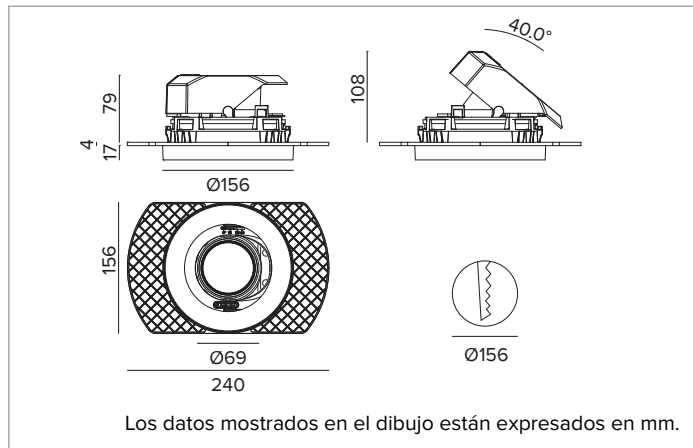

1T8589ELTR | CTEVO ARCHITECTURAL 160

Proyector empotrable de LED con posibilidad de orientación en versión trimless

	3500K	H(m)	D(m)	Emax(lx)		
	Ra90			21°		
	Fixture Power	34W	1	0.37	16734	
	Source Flux	4347lm	2	0.75	4183	
	Fixture Flux	3095lm	3	1.12	1859	
	Efficacy	91lm/W	4	1.50	1046	
TS1277	I _{max} =3849cd/klm	I _{max}	16734cd	5	1.87	669

CCT nominal: 3500K

Duración útil (L80/B10): >50000h tq +25°C

CARACTERÍSTICAS LUMINOTÉCNICAS

SP - óptica de precisión con anillo cut off negro de silicón. Versión con reflector de facetas convexas de aluminio anodizado especular y filtro holográfico difusor. UGR<19 (EN 12464-1).